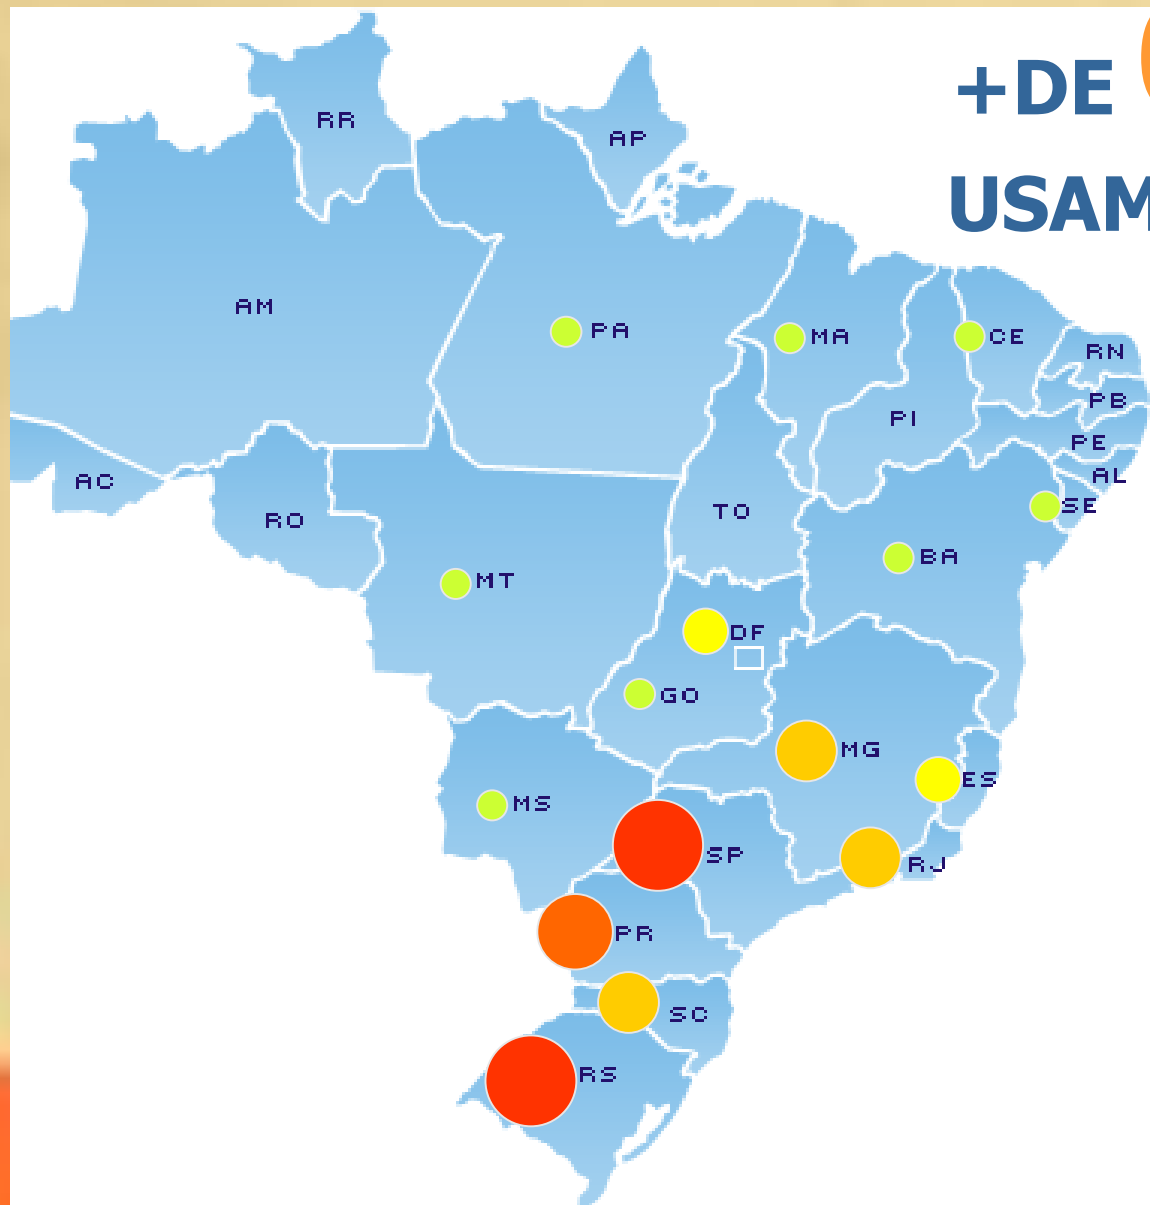

Gerenciais

A SADIG...

**+DE 600 EMPRESAS
USAM A SOLUÇÃO SADIG**

- Até 5 clientes
- Entre 5 e 20
- Entre 20 e 50
- Entre 50 a 150
- Mais de 150 clientes

A SADIG...

...é uma empresa brasileira, que atua na área de sistemas de informações desde 1986 e é reconhecida como especialista em Inteligência Estratégica e BI (Business Intelligence).